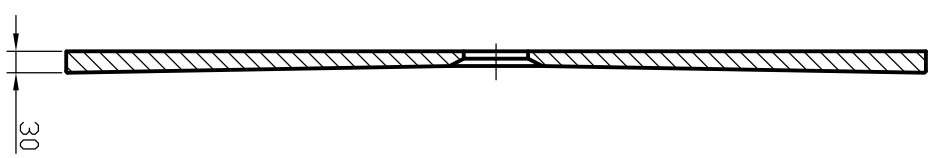

Ø90

1 205

602,5

602,5

1 205

Tlouška 30 mm

30

IZOMAT Káranice, a.s.
Káranice 72, KÁRANICE 503 66

Měřitko: 1:10

Strana: 1

Stran: 1

Označení: LETYA

1205x1205