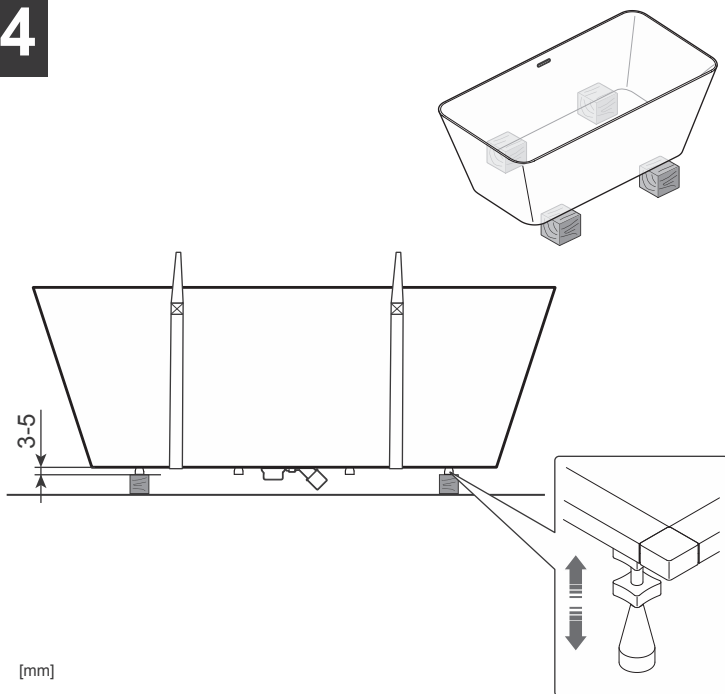

SANIFE

отдельно стоящий

kg
145

2

3

4

5

6

7

8

9

отдельно стоящий

отдельно стоящий

! T Max: 65° C