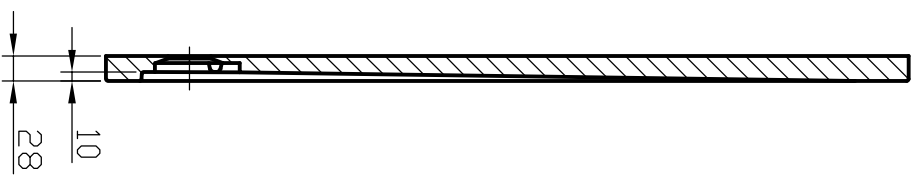

Tloušťka 28 mm

IZOMAT Káranice, a.s.
Káranice 72, KÁRANICE 503 666

Měřítko:

1:10

Označení:

ELBE-R

Strana:

1

Stran:

1

900X900