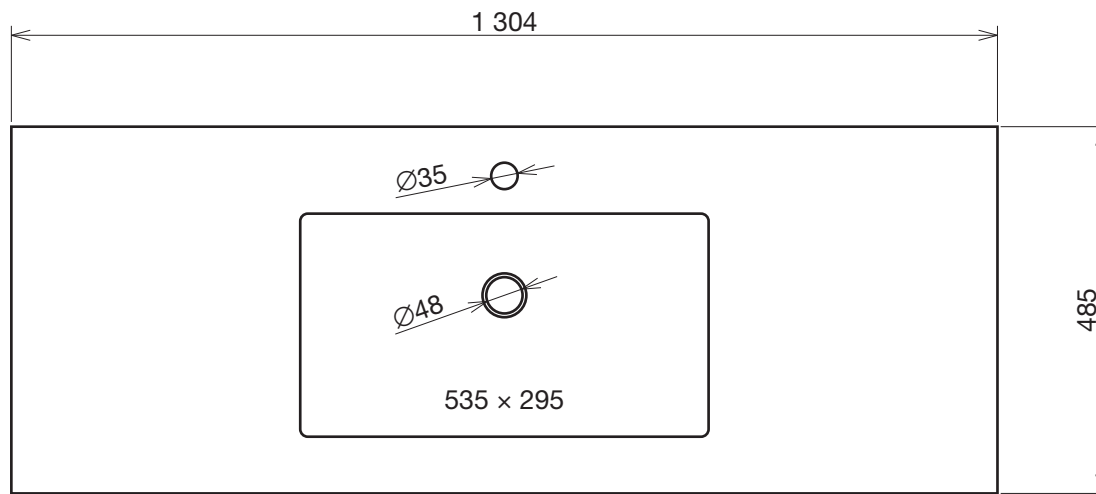

	IZOMAT Káranice, a.s.
	Káranice 72, KÁRANICE 503 66
Měřítko:	Označení:
1:10	U 105

	IZOMAT Káranice, a.s.
	Káranice 72, KÁRANICE 503 66
Měřítko: <b>1:10</b>	Označení: <b>U 105</b>

	IZOMAT Káranice, a.s.
	Káranice 72, KÁRANICE 503 66
Měřítko: <b>1:10</b>	Označení: <b>U 105</b>

	IZOMAT Káranice, a.s.
	Káranice 72, KÁRANICE 503 66
Měřítko: 1:10	Označení: U 105