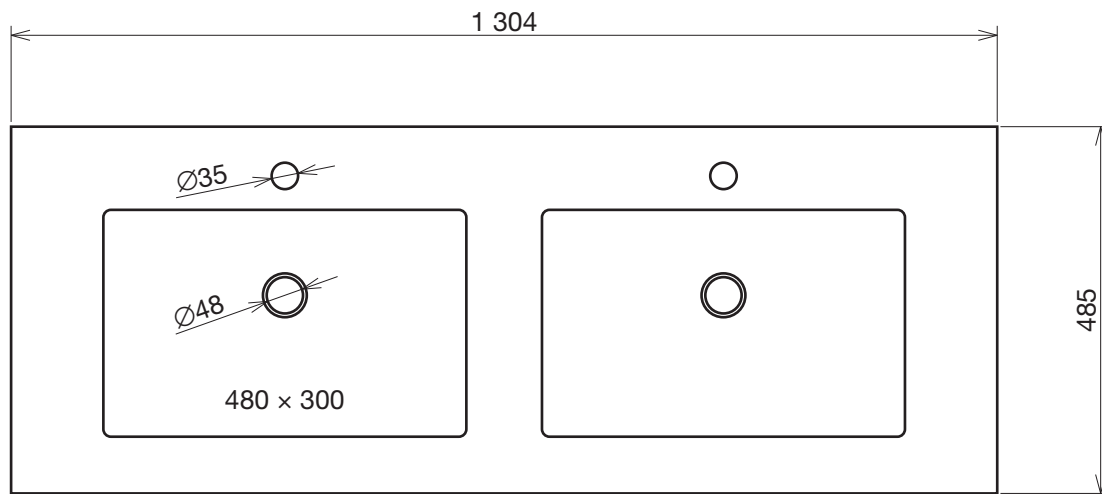

	IZOMAT Káranice, a.s.
	Káranice 72, KÁRANICE 503 66
Měřítko:	Označení:
1:10	U 105

	IZOMAT Káranice, a.s.
	Káranice 72, KÁRANICE 503 66
Měřítko: <b>1:10</b>	Označení: <b>U 105</b>

	IZOMAT Káranice, a.s.
	Káranice 72, KÁRANICE 503 66
Měřítko: <b>1:10</b>	Označení: <b>U 105</b>

	IZOMAT Káranice, a.s.
	Káranice 72, KÁRANICE 503 66
Měřítko: 1:10	Označení: U 105