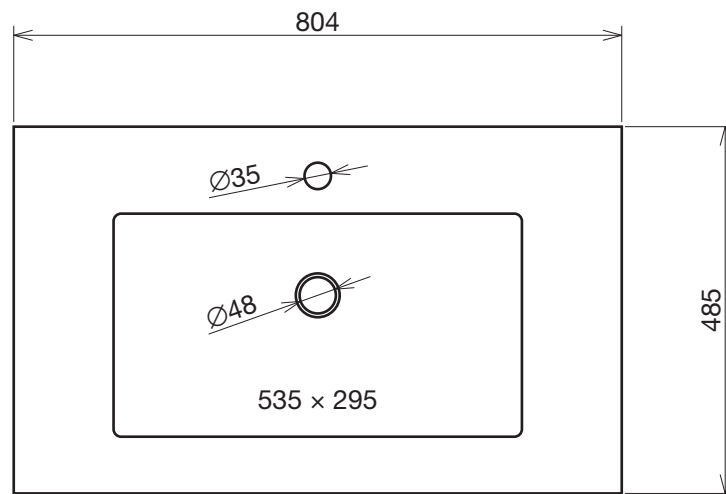

	IZOMAT Káranice, a.s.
	Káranice 72, KÁRANICE 503 66
Měřítko:	Označení:
1:10	U 105

	IZOMAT Káranice, a.s.
	Káranice 72, KÁRANICE 503 66
Měřítko: <b>1:10</b>	Označení: <b>U 105</b>

	IZOMAT Káranice, a.s.
	Káranice 72, KÁRANICE 503 66
Měřítko: <b>1:10</b>	Označení: <b>U 105</b>

	IZOMAT Káranice, a.s.
	Káranice 72, KÁRANICE 503 66
Měřítko: 1:10	Označení: U 105